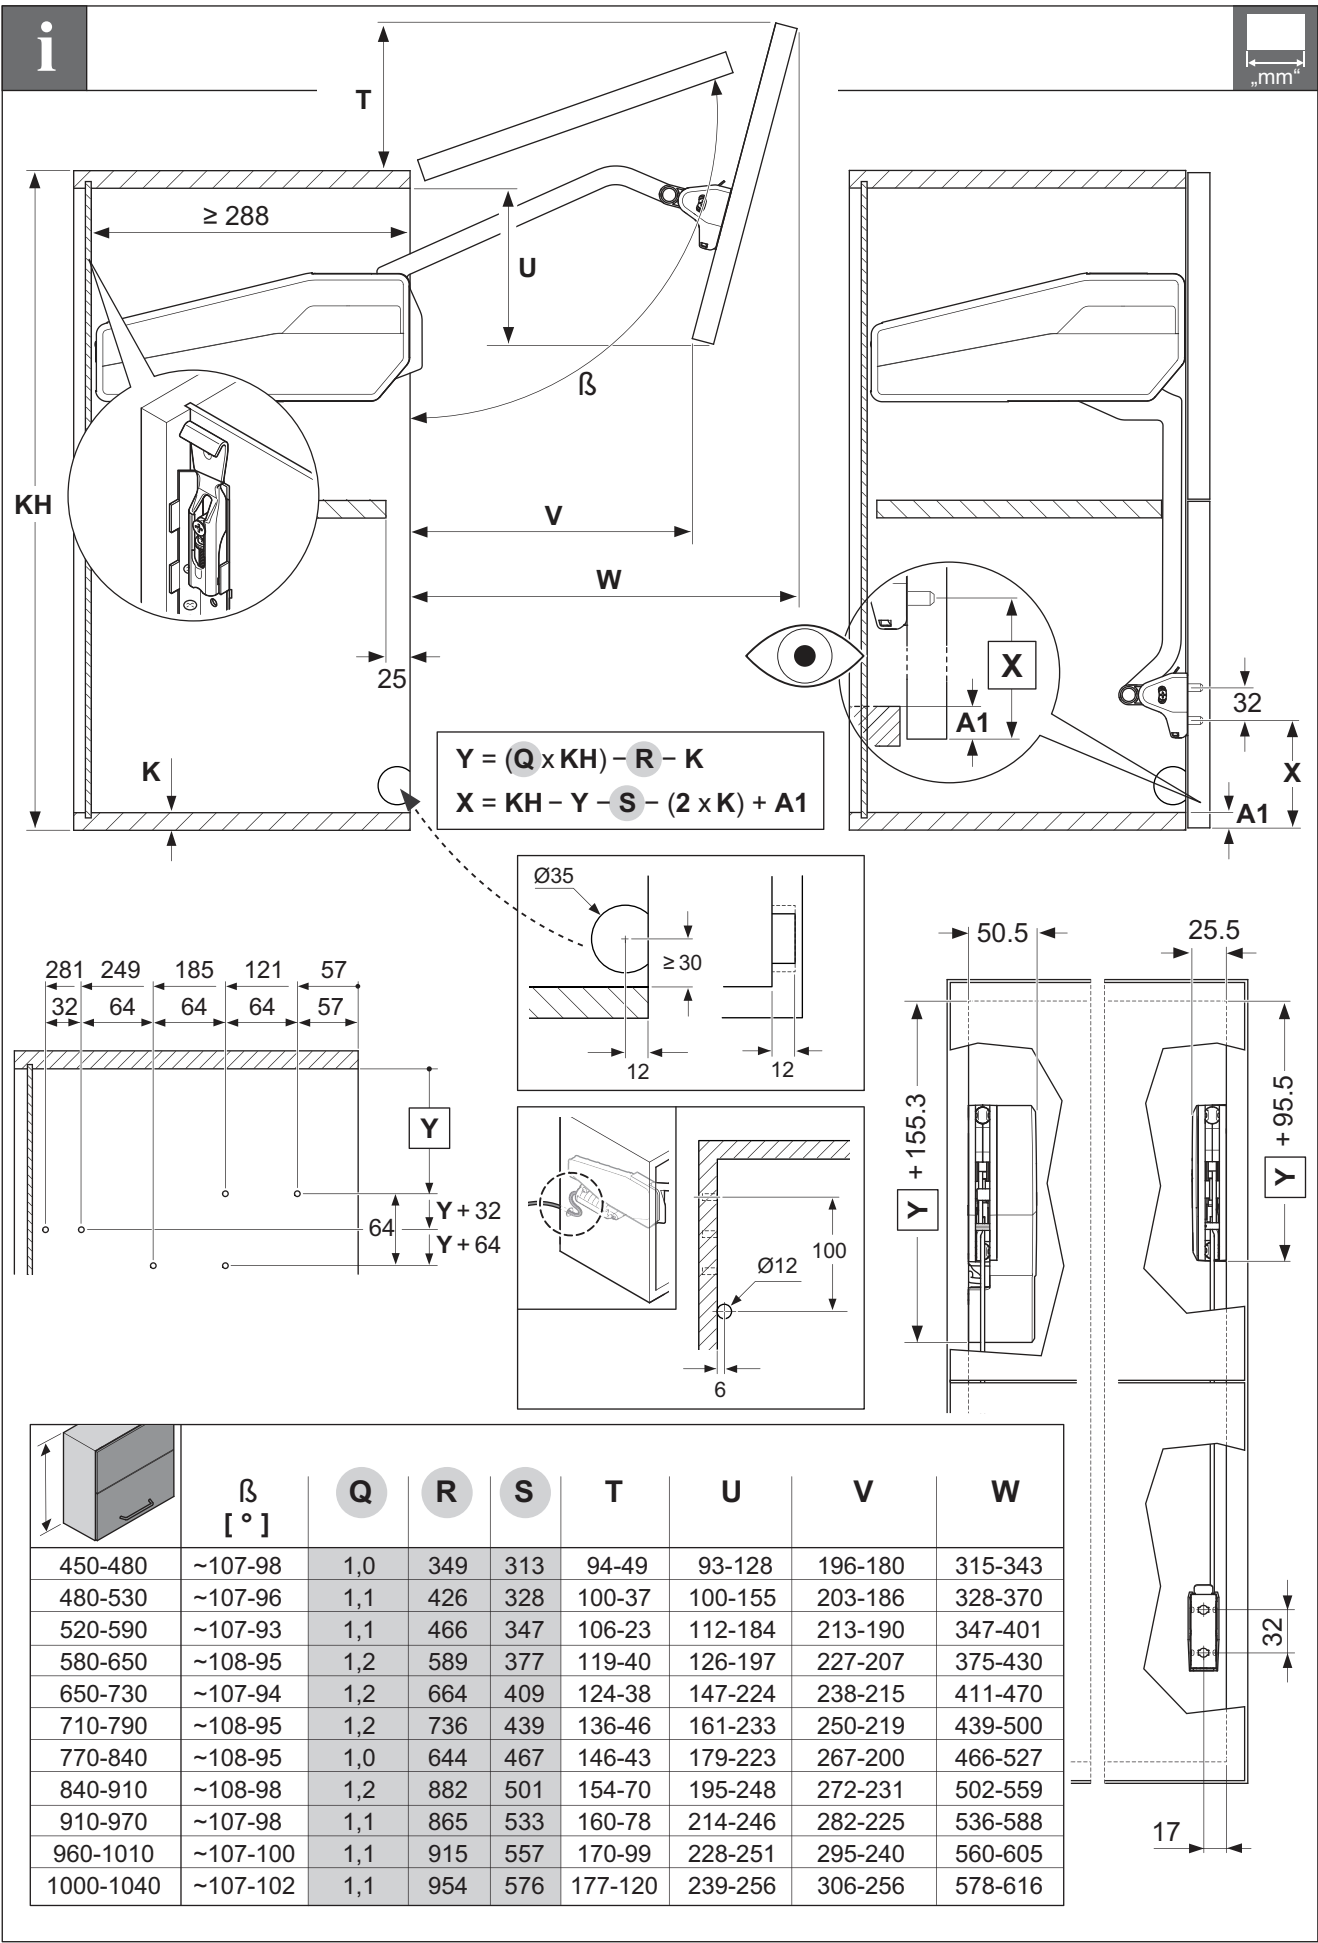

UK: 271976 9005
 AU: 271975 9005
 EU: 271973 9005
 US: 271974 9005

3

■ 271969 7035
 □ 271969 9966

4

271962 7035
 272062 9005

+	+	+	
<p>110° P</p>	<p>Q ø4,2 ø6,3</p>	<p>R</p>	<p>S</p>
	271559 0006 ()	271558 0006 () Euro	 8x R 4 x 8 2x S 271851 0006

i				mm	
		16	2,8 - 5,7 kg	B1fo	271857 0006
			5,6 - 11,3 kg	B3fo	271858 0006
			8,3 - 16,3 kg	B4fo	271859 0006
		21	2,6 - 5,2 kg	C1fo	271861 0006
			5,2 - 10,6 kg	C3fo	271862 0006
			7,8 - 15,1 kg	C4fo	271863 0006
		36	2,4 - 4,9 kg	D1fo	271865 0006
			4,8 - 9,8 kg	D3fo	271866 0006
			7,2 - 14,1 kg	D4fo	271867 0006
			11,8 - 23,3 kg	D5fo	271868 0006
		50	2,2 - 4,4 kg	E1fo	271869 0006
			4,3 - 8,8 kg	E3fo	271870 0006
6,0 - 12,2 kg			E4fo	271871 0006	
10,6 - 20,9 kg			E5fo	271872 0006	
	59	1,9 - 4,0 kg	F1fo	271873 0006	
		3,9 - 7,9 kg	F3fo	271874 0006	
		5,8 - 11,6 kg	F4fo	271875 0006	
		9,5 - 18,7 kg	F5fo	271876 0006	
	59	3,5 - 7,2 kg	G3fo	271878 0006	
		5,2 - 10,3 kg	G4fo	271879 0006	
		8,7 - 17,2 kg	G5fo	271880 0006	
	69	3,2 - 6,7 kg	H3fo	271882 0006	
		4,9 - 9,8 kg	H4fo	271883 0006	
		8,0 - 15,5 kg	H5fo	271884 0006	
	69	4,5 - 9,0 kg	I4fo	271887 0006	
		7,3 - 14,6 kg	I5fo	271888 0006	
	79	4,2 - 8,0 kg	J4fo	271891 0006	
		6,80 - 13,5 kg	J5fo	271892 0006	
	84	3,9 - 7,6 kg	K4fo	271895 0006	
		6,5 - 12,8 kg	K5fo	271896 0006	
	89	3,7 - 7,3 kg	L4fo	271899 0006	
		6,2 - 12,3 kg	L5fo	271900 0006	

403720 0000

07/2016

12.0001.010.436.0000.00

KESSEBÖHMER

„mm“

403720 0000

07/2016

12.0001.010.436.0000.00